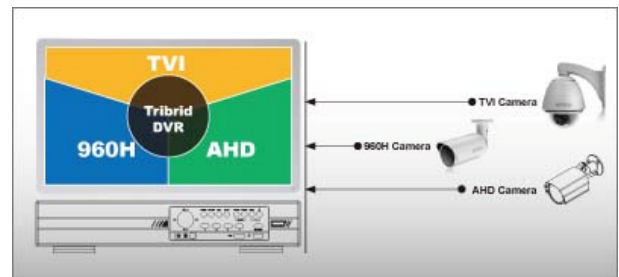

#### Tribrid Video Input

- ❖ Supports AHD / TVI / 960H video input.